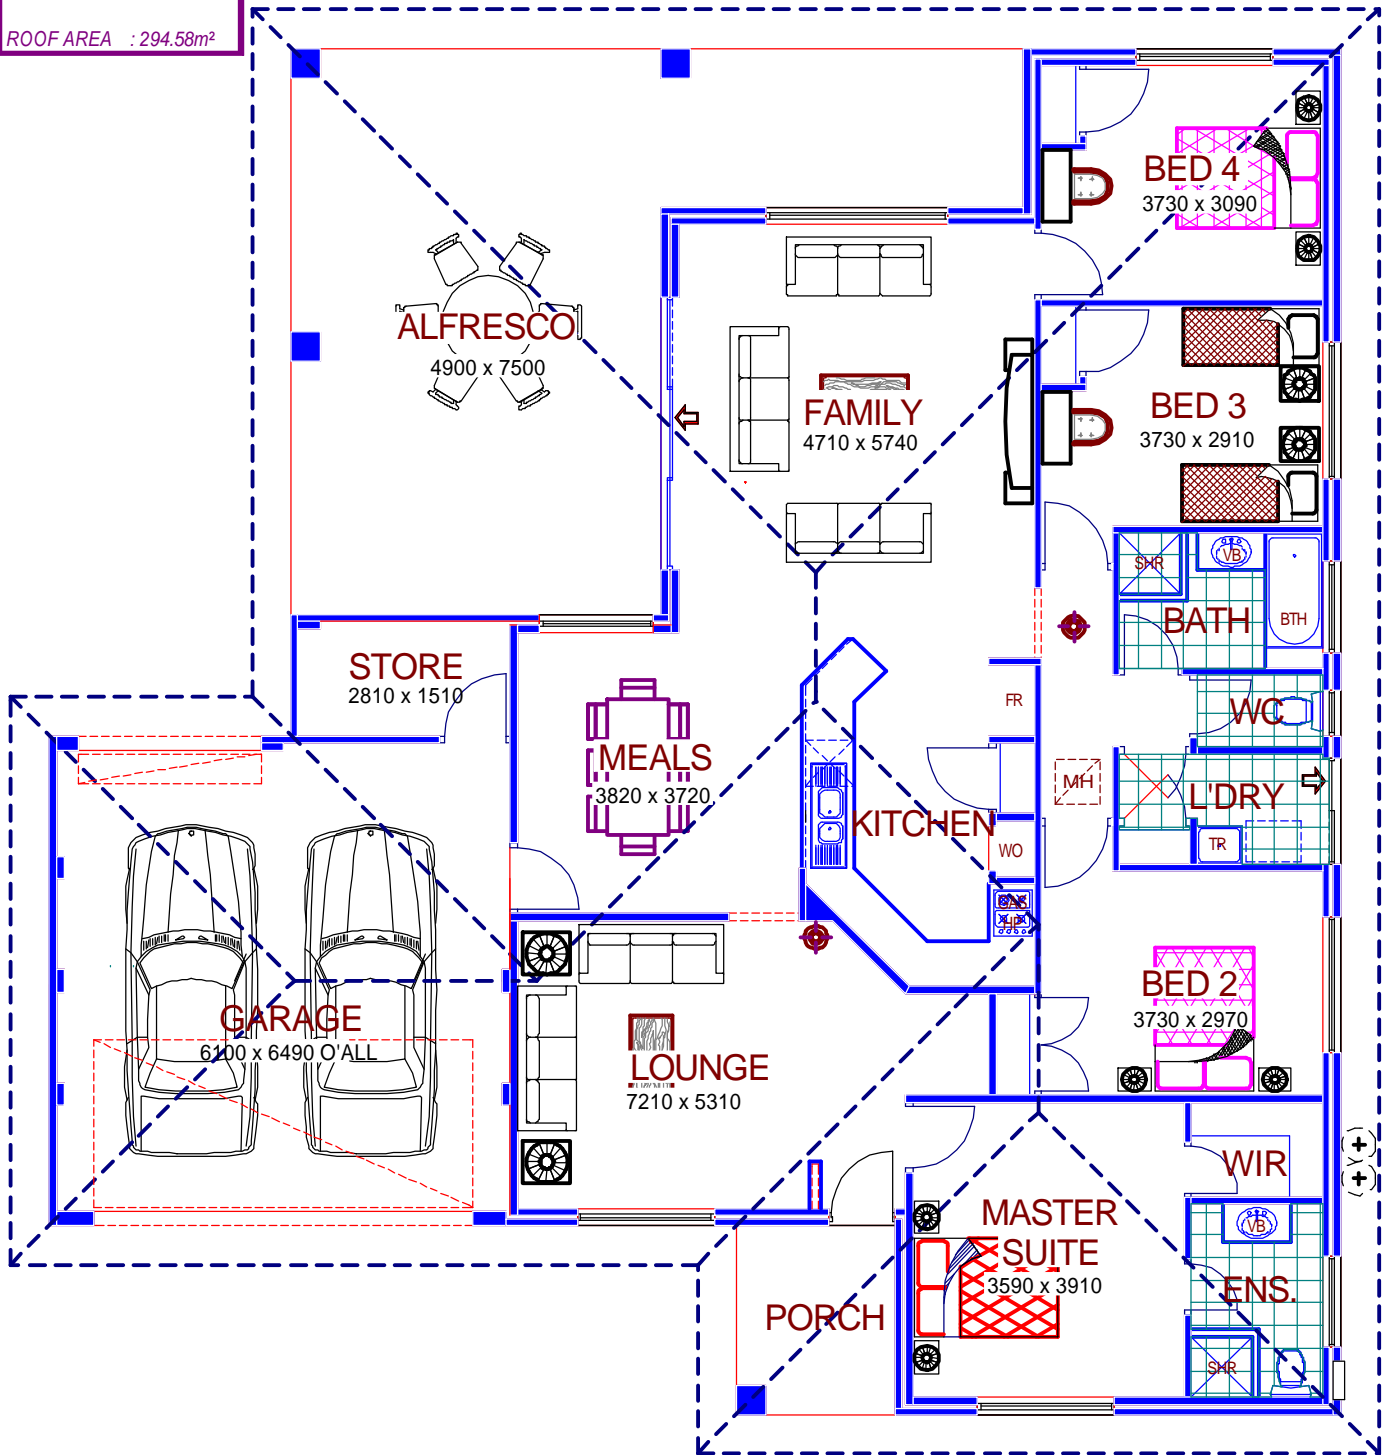

**AREAS**

HOUSE : 160.98m<sup>2</sup>  
 GARAGE/ST : 44.23m<sup>2</sup>  
 ALFRESCO : 46.83m<sup>2</sup>  
 PORCH : 5.25m<sup>2</sup>

TOTAL : 257.29m<sup>2</sup>  
 PERIM : 58.160m

ROOF AREA : 294.58m<sup>2</sup>